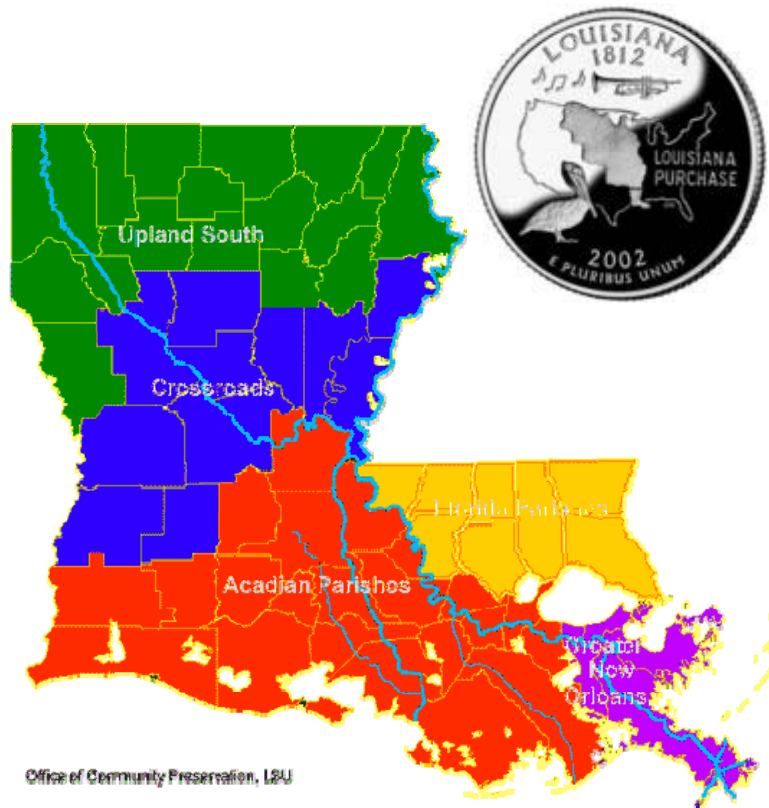

Aprile 2009 : il nostro Team in Louisiana.

Maggio 2009 : Team Louisiana da noi